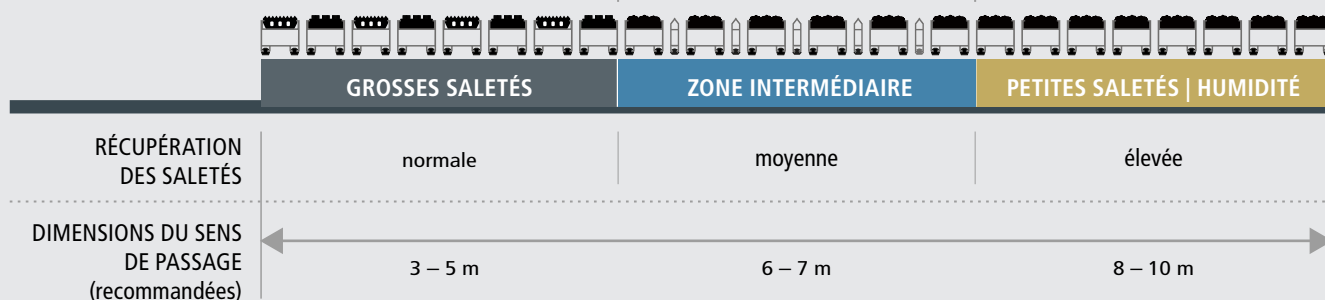

### À L'INTÉRIEUR

**Petites saletés:**  
Barrière de protection anti saletés et anti humidité

Intérêt: Retient et élimine les saletés tenaces et l'humidité

Avantage: Efficacité renforcée pour une bonne protection des sols à l'intérieur

# LA BARRIÈRE DE PROTECTION. APPROPRIÉE DANS CHAQUE ZONE.

Une solution tapis d'entrée sera vraiment efficace si le profilé, le matériau de finition et la longueur du sens de passage correspondent bien au cahier des charges. Dans ce cas il sera possible d'éliminer sensiblement la saleté et l'humidité. Et dans ce cas également, il sera possible de réduire sensiblement les risques de glissade, de protéger efficacement les sols à l'intérieur du bâtiment et de le valoriser. Cette règle est valable non seulement pour l'entrée principale, mais aussi pour les autres accès annexes du bâtiment. En un mot au niveau de toutes les entrées susceptibles de favoriser l'apport et la dépose de saletés.