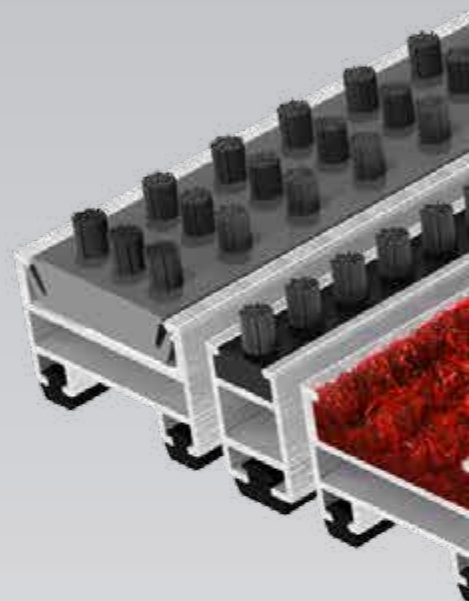

CHOISIR SA COULEUR. PERSONNALISER SON ENTRÉE.

Que ce soit en harmonie ou en contraste, discret ou voyant – les couleurs ont le pouvoir de dégager de façon bien marquée une atmosphère dans une pièce. Et ceci s'applique également pour un hall d'entrée.

Avec le large choix de coloris à choisir dans notre nuancier, vous pourrez concevoir un hall d'accueil unique, personnalisé, avec une atmosphère bien marquée qui permettra de bien traduire l'identité de votre entreprise dès l'entrée dans le bâtiment. Nous vous offrons des possibilités et des combinaisons sans bornes, vous pourrez laisser libre cours à vos envies et ainsi concevoir la solution qui convient à vos attentes.