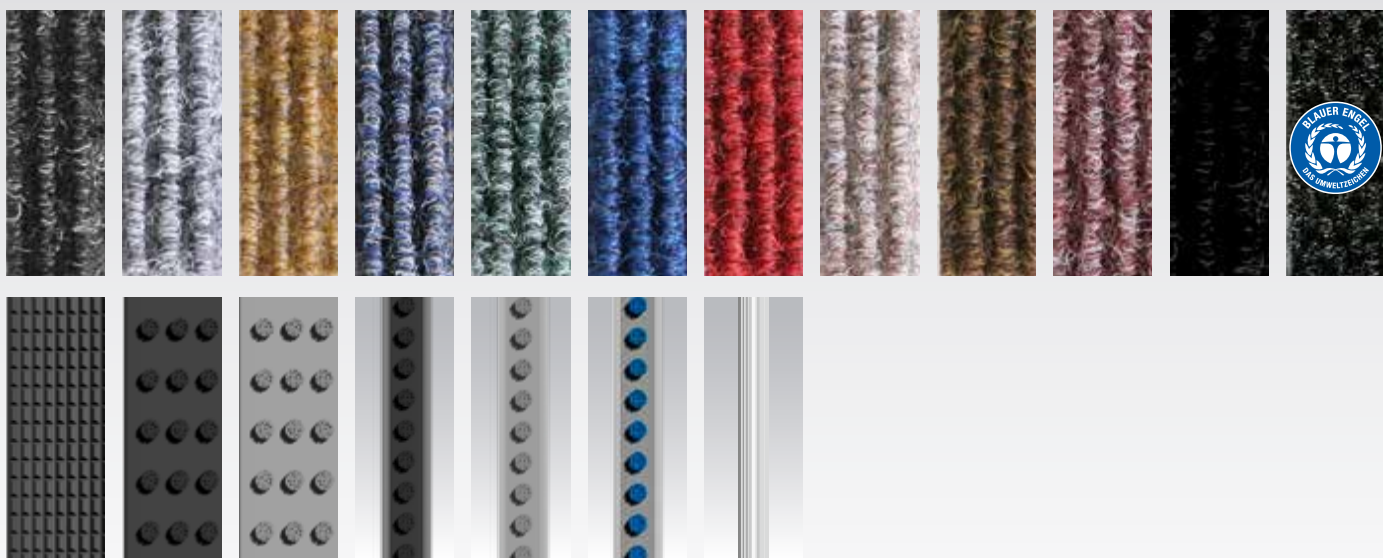

UN APERÇU DE NOS NOMBREUSES POSSIBILITÉS