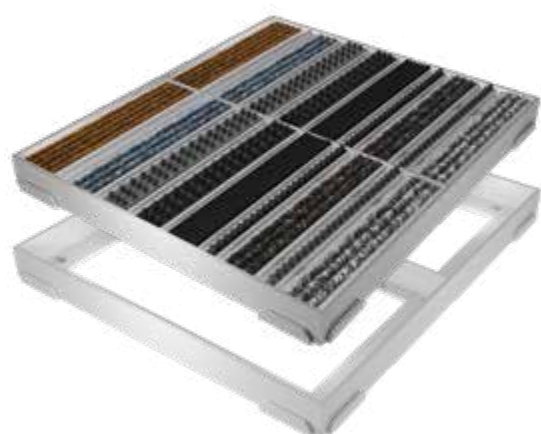

UN ASSEMBLAGE PARFAIT. UN RAIL DE SÉPARATION ÉLÉGANT.

Notre souci du détail ne se limite pas uniquement à la qualité et à la fonctionnalité, nous sommes également perfectionnistes pour l'optique. Pour mettre au point les solutions en tenant compte de toutes les particularités et contraintes de la zone d'implantation du tapis, nous envisageons systématiquement plusieurs options. Par exemple, les délimitations pour un tapis en plusieurs parties seront également envisagées selon plusieurs options; la qualité de la pose sera alors assurée avec l'utilisation de profilés en T.

Les rails de séparation sont utilisés tant pour l'intérieur que pour l'extérieur. Ils faciliteront le travail au moment des opérations de nettoyage.

SCANNEZ-MOI!

Simplifiez-vous la pose des tapis avec nos rails de séparation!

<https://www.geggus.fr/produits/tapis-d-entree/accessoires/rail-de-separation>