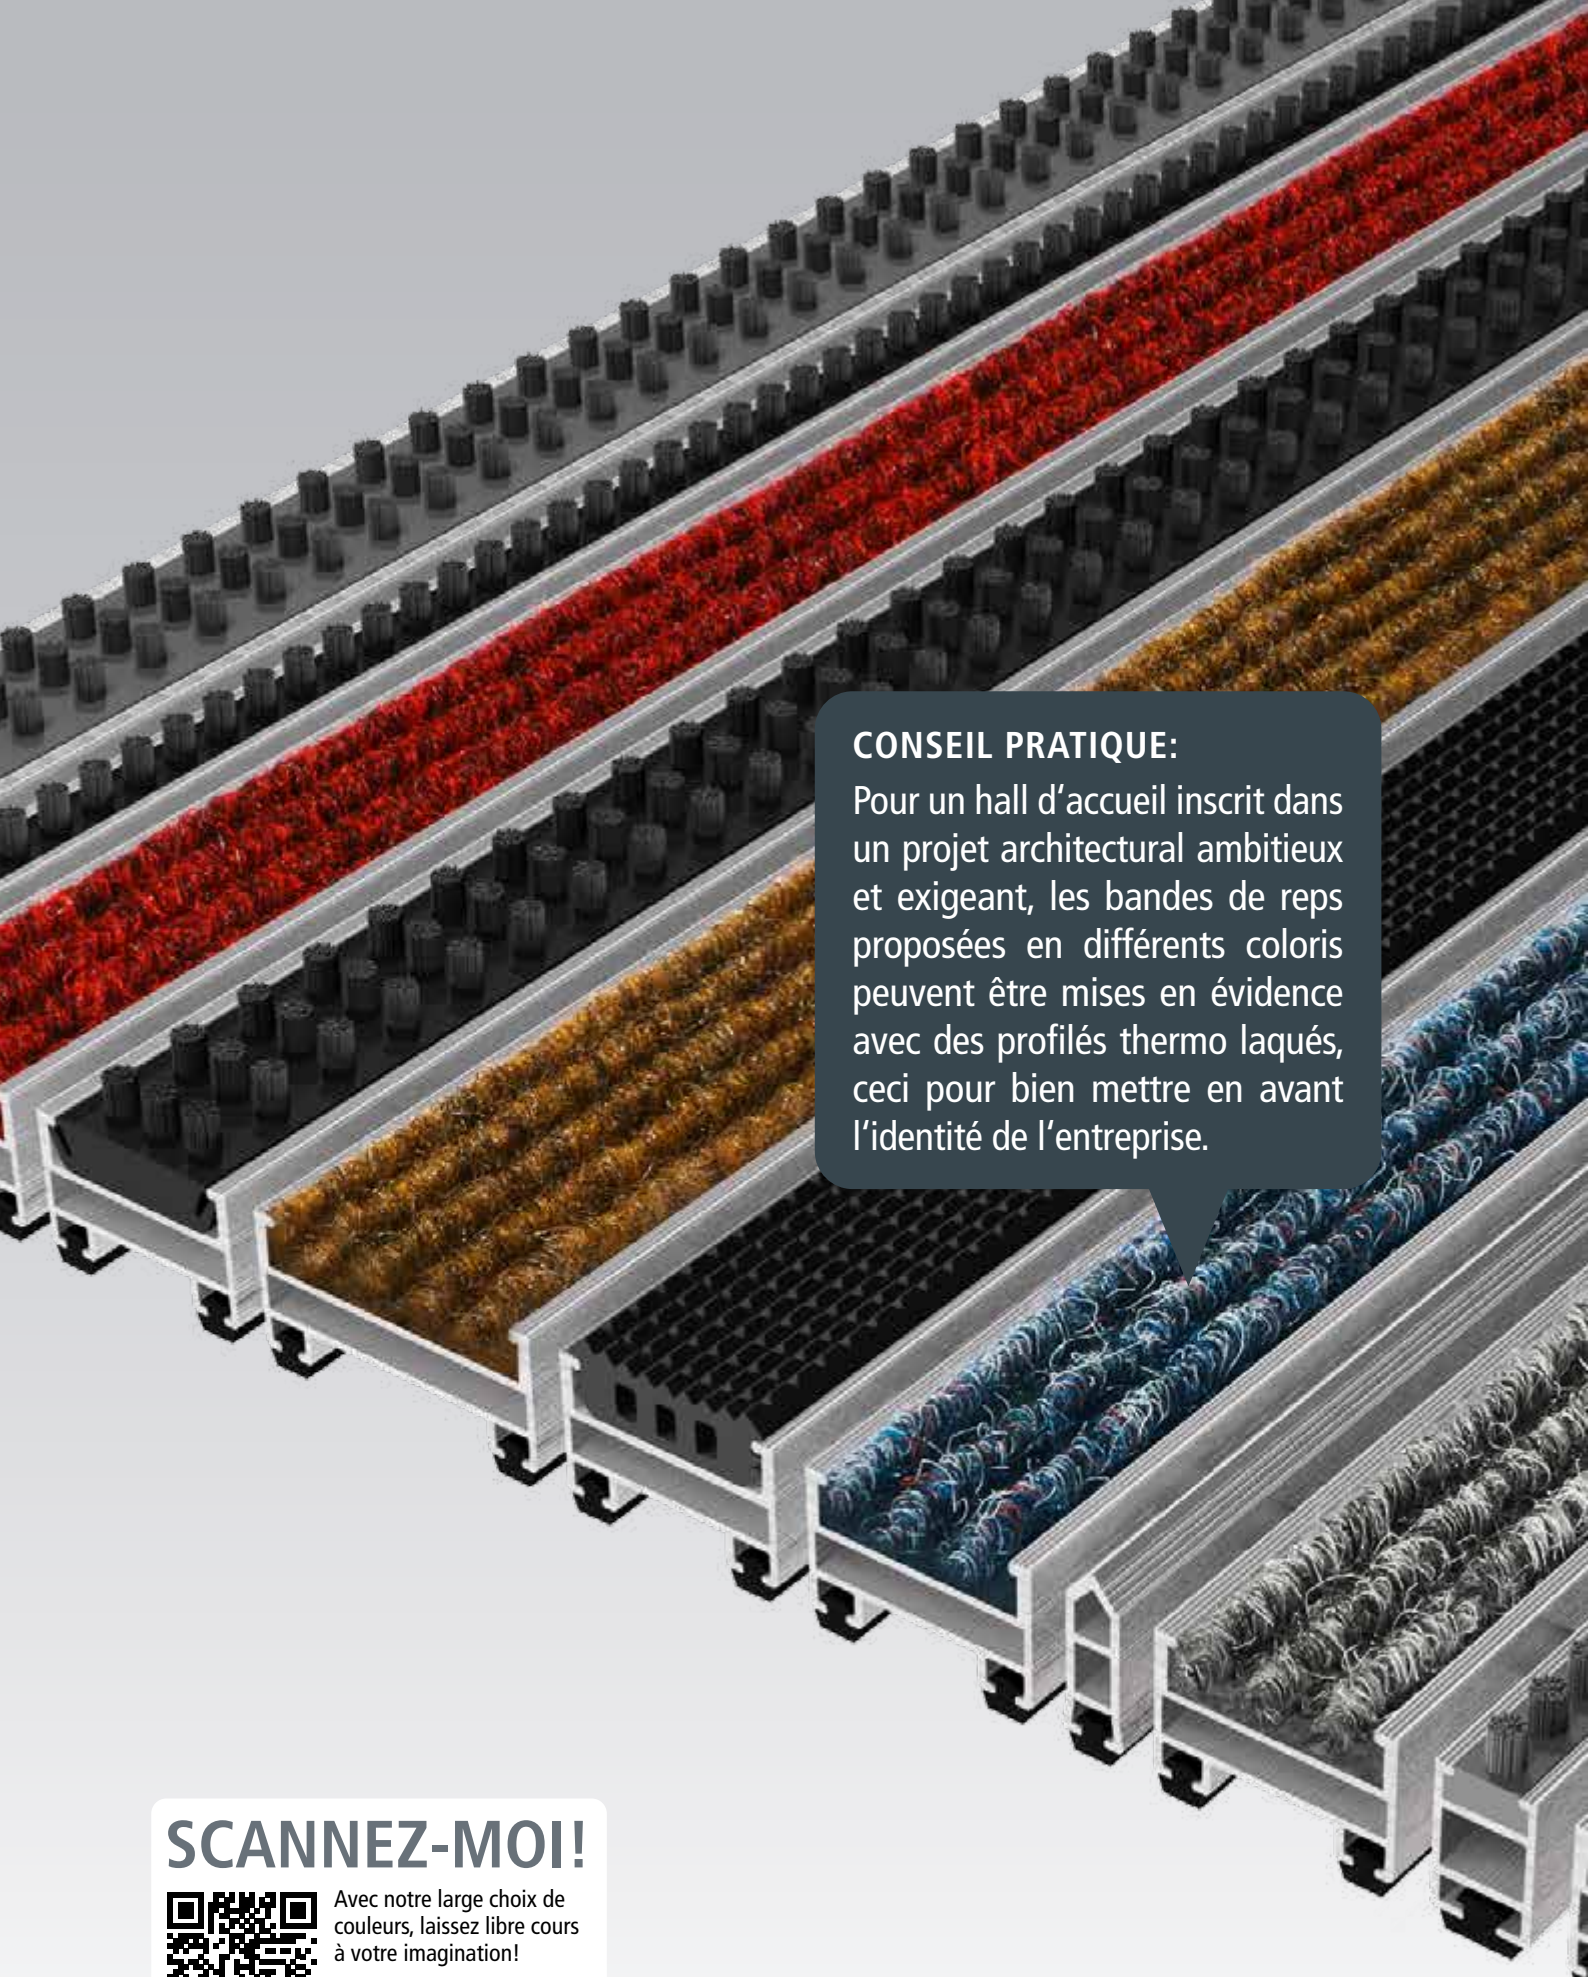

CONSEIL PRATIQUE:

Pour un hall d'accueil inscrit dans un projet architectural ambitieux et exigeant, les bandes de reps proposées en différents coloris peuvent être mises en évidence avec des profilés thermo laqués, ceci pour bien mettre en avant l'identité de l'entreprise.

SCANNEZ-MOI!

Avec notre large choix de couleurs, laissez libre cours à votre imagination!

<https://www.geggus.fr/produits/couleurs>