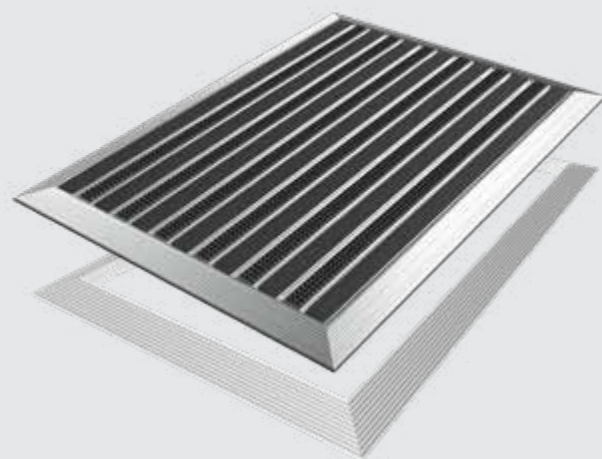

RAMPES D'ACCÈS

Pour une pose à même le sol ou en l'absence de fosse, les rampes d'accès pour Top Clean en hauteurs 10/12 mm et 17 mm à poser directement sur le sol fini sont la solution idéale pour un passage en toute sécurité, sans obstacle, même avec un fauteuil roulant ou une poussette d'enfant.