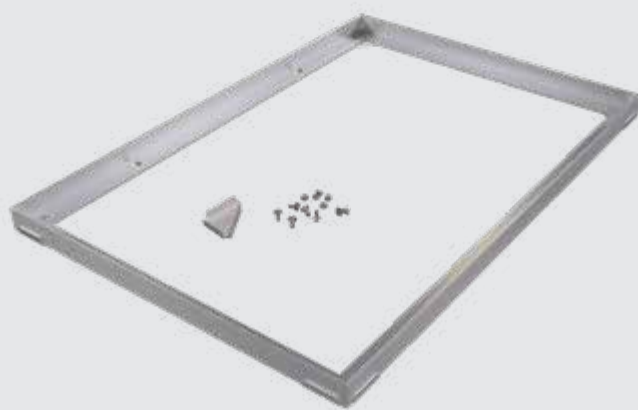

LA PERFECTION DANS LES DÉTAILS. DES ACCESSOIRES BIEN ÉTUDIÉS.

Des détails bien étudiés au moment de la conception des solutions tapis de propreté, des accessoires de haute qualité et la mise en place du tapis au bon endroit permettent d'atteindre un haut degré de perfection et un maximum d'efficacité. Facilité et simplicité de l'entretien et du nettoyage sont également pris en compte. Que ce soit les cadres, les rampes d'accès ou encore les bacs de récupération, tout est prévu et la flexibilité fait partie de nos points forts. Nous sommes à votre disposition pour vous conseiller, contactez-nous!

CADRES

Avec un cadre l'emplacement du tapis sera parfaitement délimité. En inox ou en aluminium, de forme standard ou en exécution spéciale, notre cadre assemblé avec des fixations d'angle répondra parfaitement à votre cahier des charges.