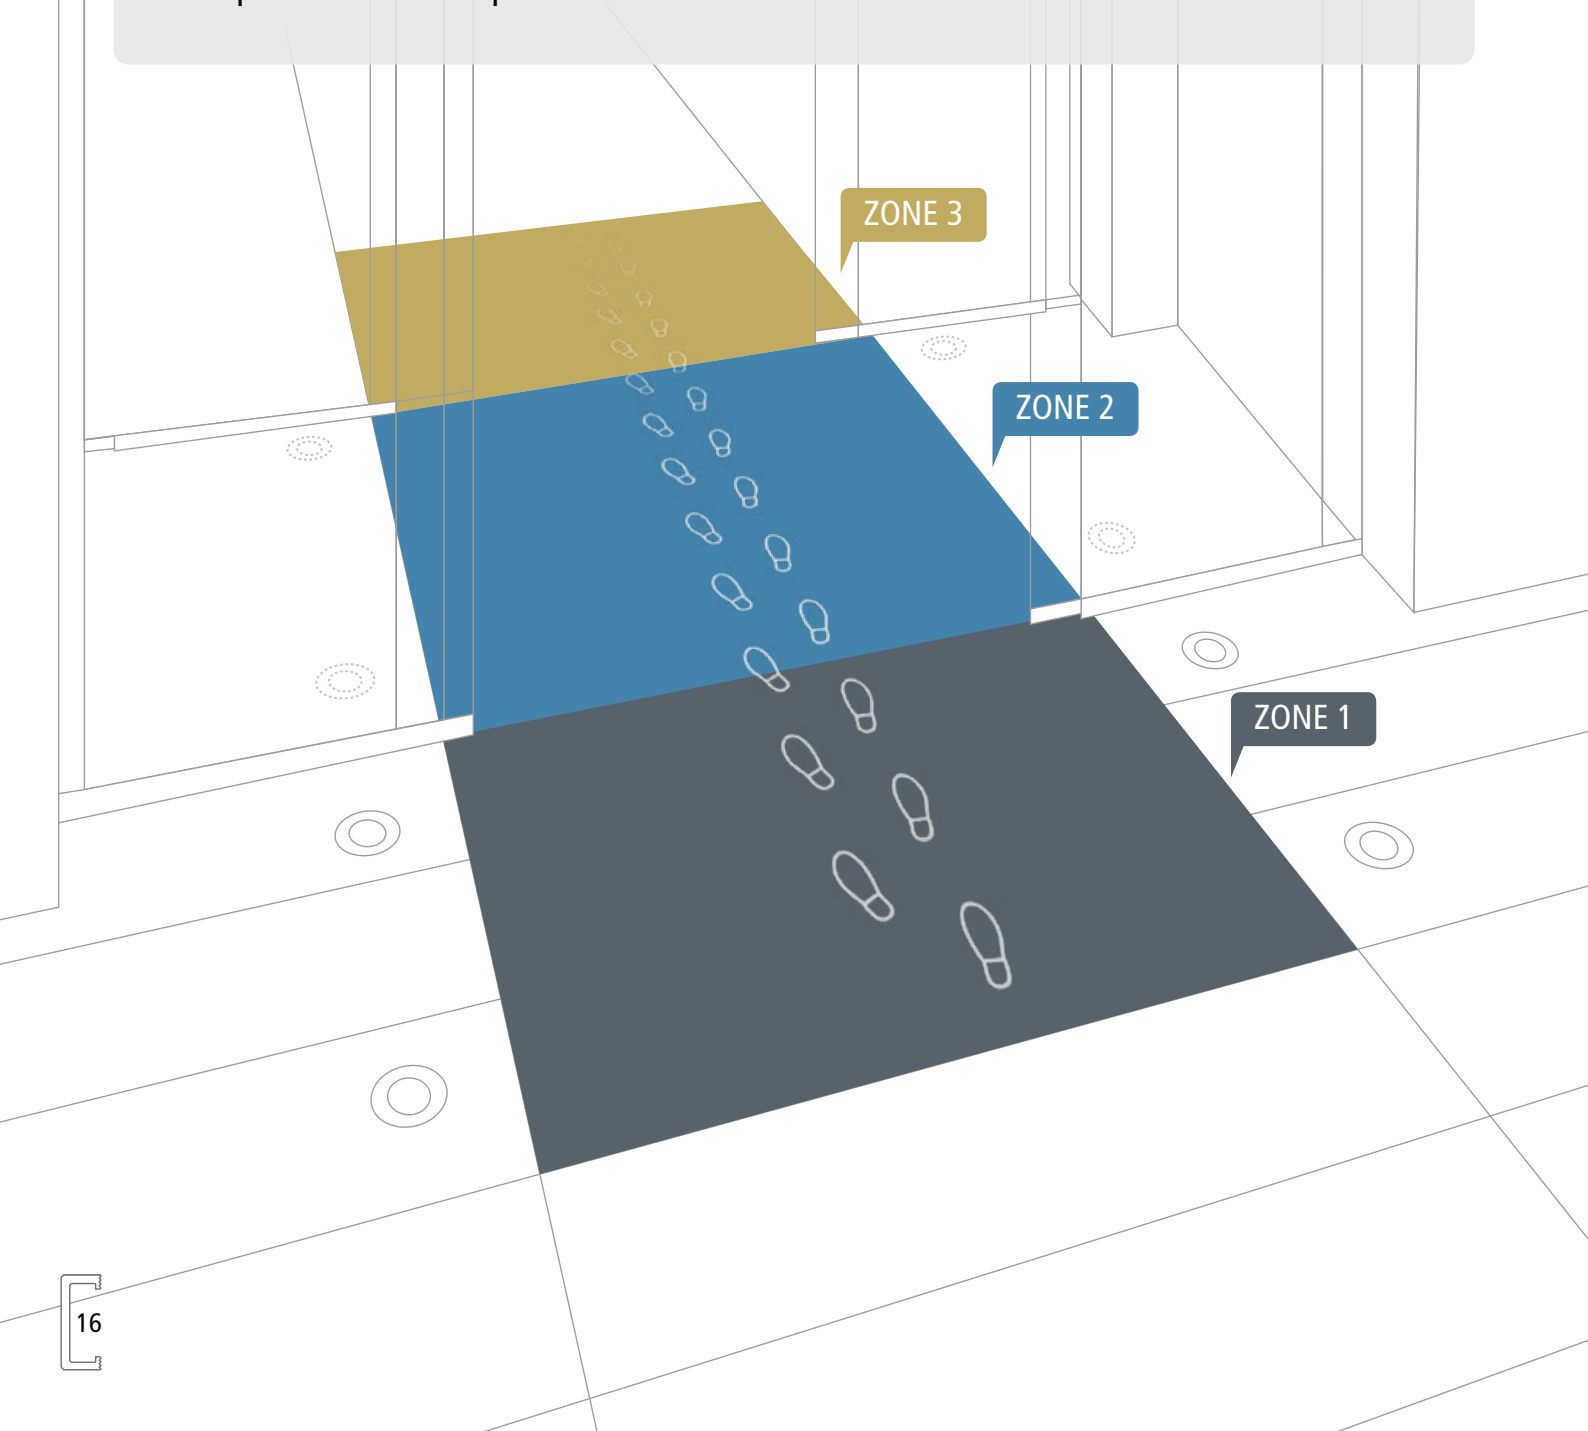

PROTÉGER PARTOUT. RÉDUIRE LES COÛTS DE NETTOYAGE.

Notre solution 3 zones apporte une nouvelle dimension en matière d'élimination de la saleté. Il s'agit là d'une combinaison universelle et efficace de tapis de finitions différentes dans un même bâtiment tant à l'intérieur qu'à l'extérieur ainsi que dans les zones intermédiaires.

En entrant dans le bâtiment, pas après pas, l'humidité et les saletés sous vos chaussures seront éliminées par le passage sur la combinaison de tapis prévus avec des finitions différentes à l'extérieur et à l'intérieur du bâtiment. Ainsi, les sols à l'intérieur seront préservés même en cas de trafic intense.

Systématiquement, nous prenons en compte l'aspect sécurité. Ces barrières anti-humidité et anti-saleté ainsi que la caractéristique anti-dérapante des différentes finitions réduisent le risque d'accidents et procurent un maximum de sécurité.